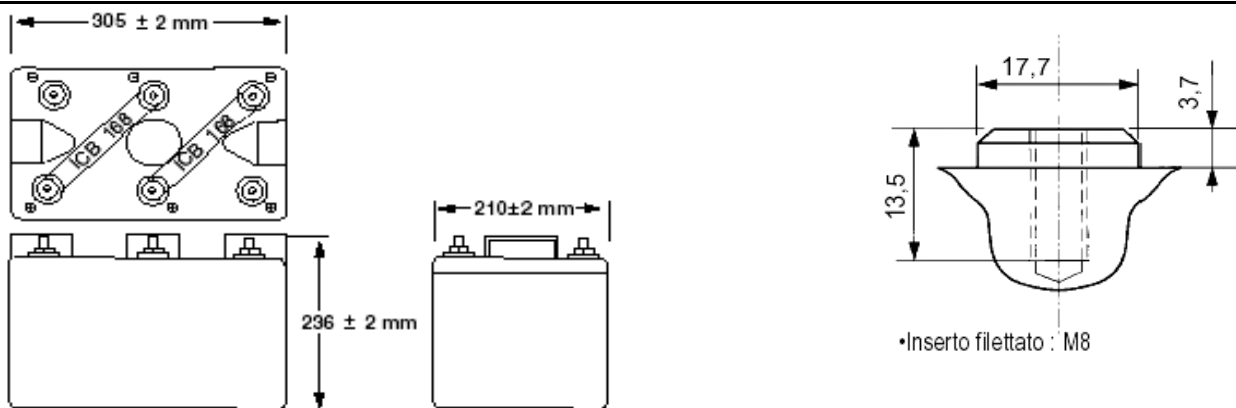

Batteria Ermetica Regolata con Valvola (VRLA)

EN160 - 6 6V 160Ah

Caratteristiche Tecniche

Modello	EN 160 - 6		
Tensione nominale Volt / n°elementi	6		3
Capacità in 10 Hr a 20°C - 10,5 Vfs	Ah	160.0	
Dimensioni +/- 1mm	mm	Lunghezza	305
	mm	Profondità	210
	mm	Altezza (poli inclusi)	236
Peso	kg	37	
Max corrente di scarica 1min.	A	960	
Max corrente di scarica di breve durata 1 sec.	A	1500	
Terminali	mm	M 8	
Coppia di serraggio	Nm	6 (max 10Nm)	
Materiale del contenitore	ABS UL94 - V 0		
Capacità a 20°C 1,75 V/el	Ah	10 ore	166.0
		8 ore	164
		5 ore	148
		1 ora	109
Resistenza interna	mohm	1.2	
Watts erogati a 20° in 10min 1.67V/el	W/mon	2208	
Percentuale di capacità in relazione alla temperatura (20 ore)	0°C		90%
	20°C		100%
	30°C		105%
Autoscarica	20°C	dopo 1 mese	3%
		dopo 3 mesi	9%
		dopo 6 mesi	15%
Vita attesa in tampone a 20°C	12 anni		
Installazione	Può operare in tutte le posizioni (Capovolta sconsigliata)		

Metodi di ricarica

Tensione di carica uso tampone	V	6,78
Tensione di carica uso ciclico	V	7,35
Max corrente di carica	A	0,25 C20 (25% DELLA CAPACITA' IN 20 ORE)

Scarica a Corrente Costante (Ampere) - Temperatura 20°C

Scarica a Potenza Costante (W/Cella) - Temperatura 20°C

Tempo	1'	5'	10'	15'	20'	25'	30'	45'	1h	3h	5h	10h
1,8 V/el	875.0	752.0	592.0	496.0	416.0	325.0	256.0	205.0	84.8	52.8	38.4	32.0
1,75 V/el	1043.0	864.0	672.0	544.0	464.0	352.0	261.0	210.0	86.4	52.8	38.4	32.0
1,7 V/el	1168.0	928.0	704.0	560.0	480.0	368.0	264.0	216.0	88.0	52.8	38.4	32.0
1,65 V/el	1272.0	1008.0	752.0	608.0	496.0	368.0	272.0	219.0	89.6	52.8	38.4	32.0
1,6 V/el	1341.0	1040.0	768.0	608.0	496.0	368.0	272.0	221.0	89.6	52.8	38.4	32.0